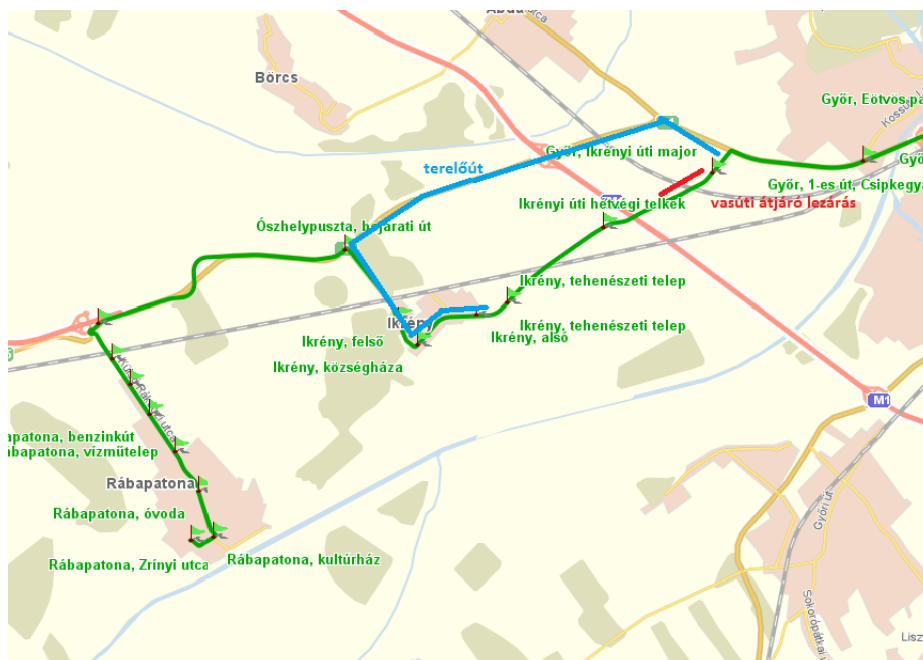

Értesítjük a Tisztelt Utazóközönséget, hogy

**2018. június 8-án – pénteken – 19.00 órától 11-én – hétfőn – 20.00 óráig Ikrényi úton található vasúti átjáró teljes szélességében lezárásra kerül.**

Fenti időszak alatt a **7055 GYŐR-IKRÉNY-RÁBAPATONA** regionális autóbuszvonal, érintett járatai, az alábbiak szerint közlekednek:

- Győr-Rábapatona viszonylatban minden esetben Ikrény érintése nélkül
- Győr- Ikrény viszonylatban külön autóbusz szolgálja ki a községet
  - o Győr, Ikrényi úti major, Ikrényi úti hétvégi telkek, Ikrény, tehenészeti telep megállóhelyeket az autóbuszjáratok **NEM** érintik
  - o Ikrény község megőzelítése Győr irányából a 85 –ös útról történik Ikrény, felső, Ikrény, Községháza, Ikrény, alsó megállóhely sorrendben
  - o A járatok Ikrény, alsó megállóhelynél fordulnak meg és indulnak Győr irányába, vagyis a megszokottakhoz képest ellentétes irányban közlekednek
  - o a terelés ideje alatt az érintett autóbuzsmegállókból a járatok néhány perccel korábban indulnak!

Fenti időszak alatt Rábapatonáról Ikrénybe csak átszállással lehet eljutni.

Szombathely, 2018. június 4.

ÉNYKK Zrt.  
SZOMBATHELY