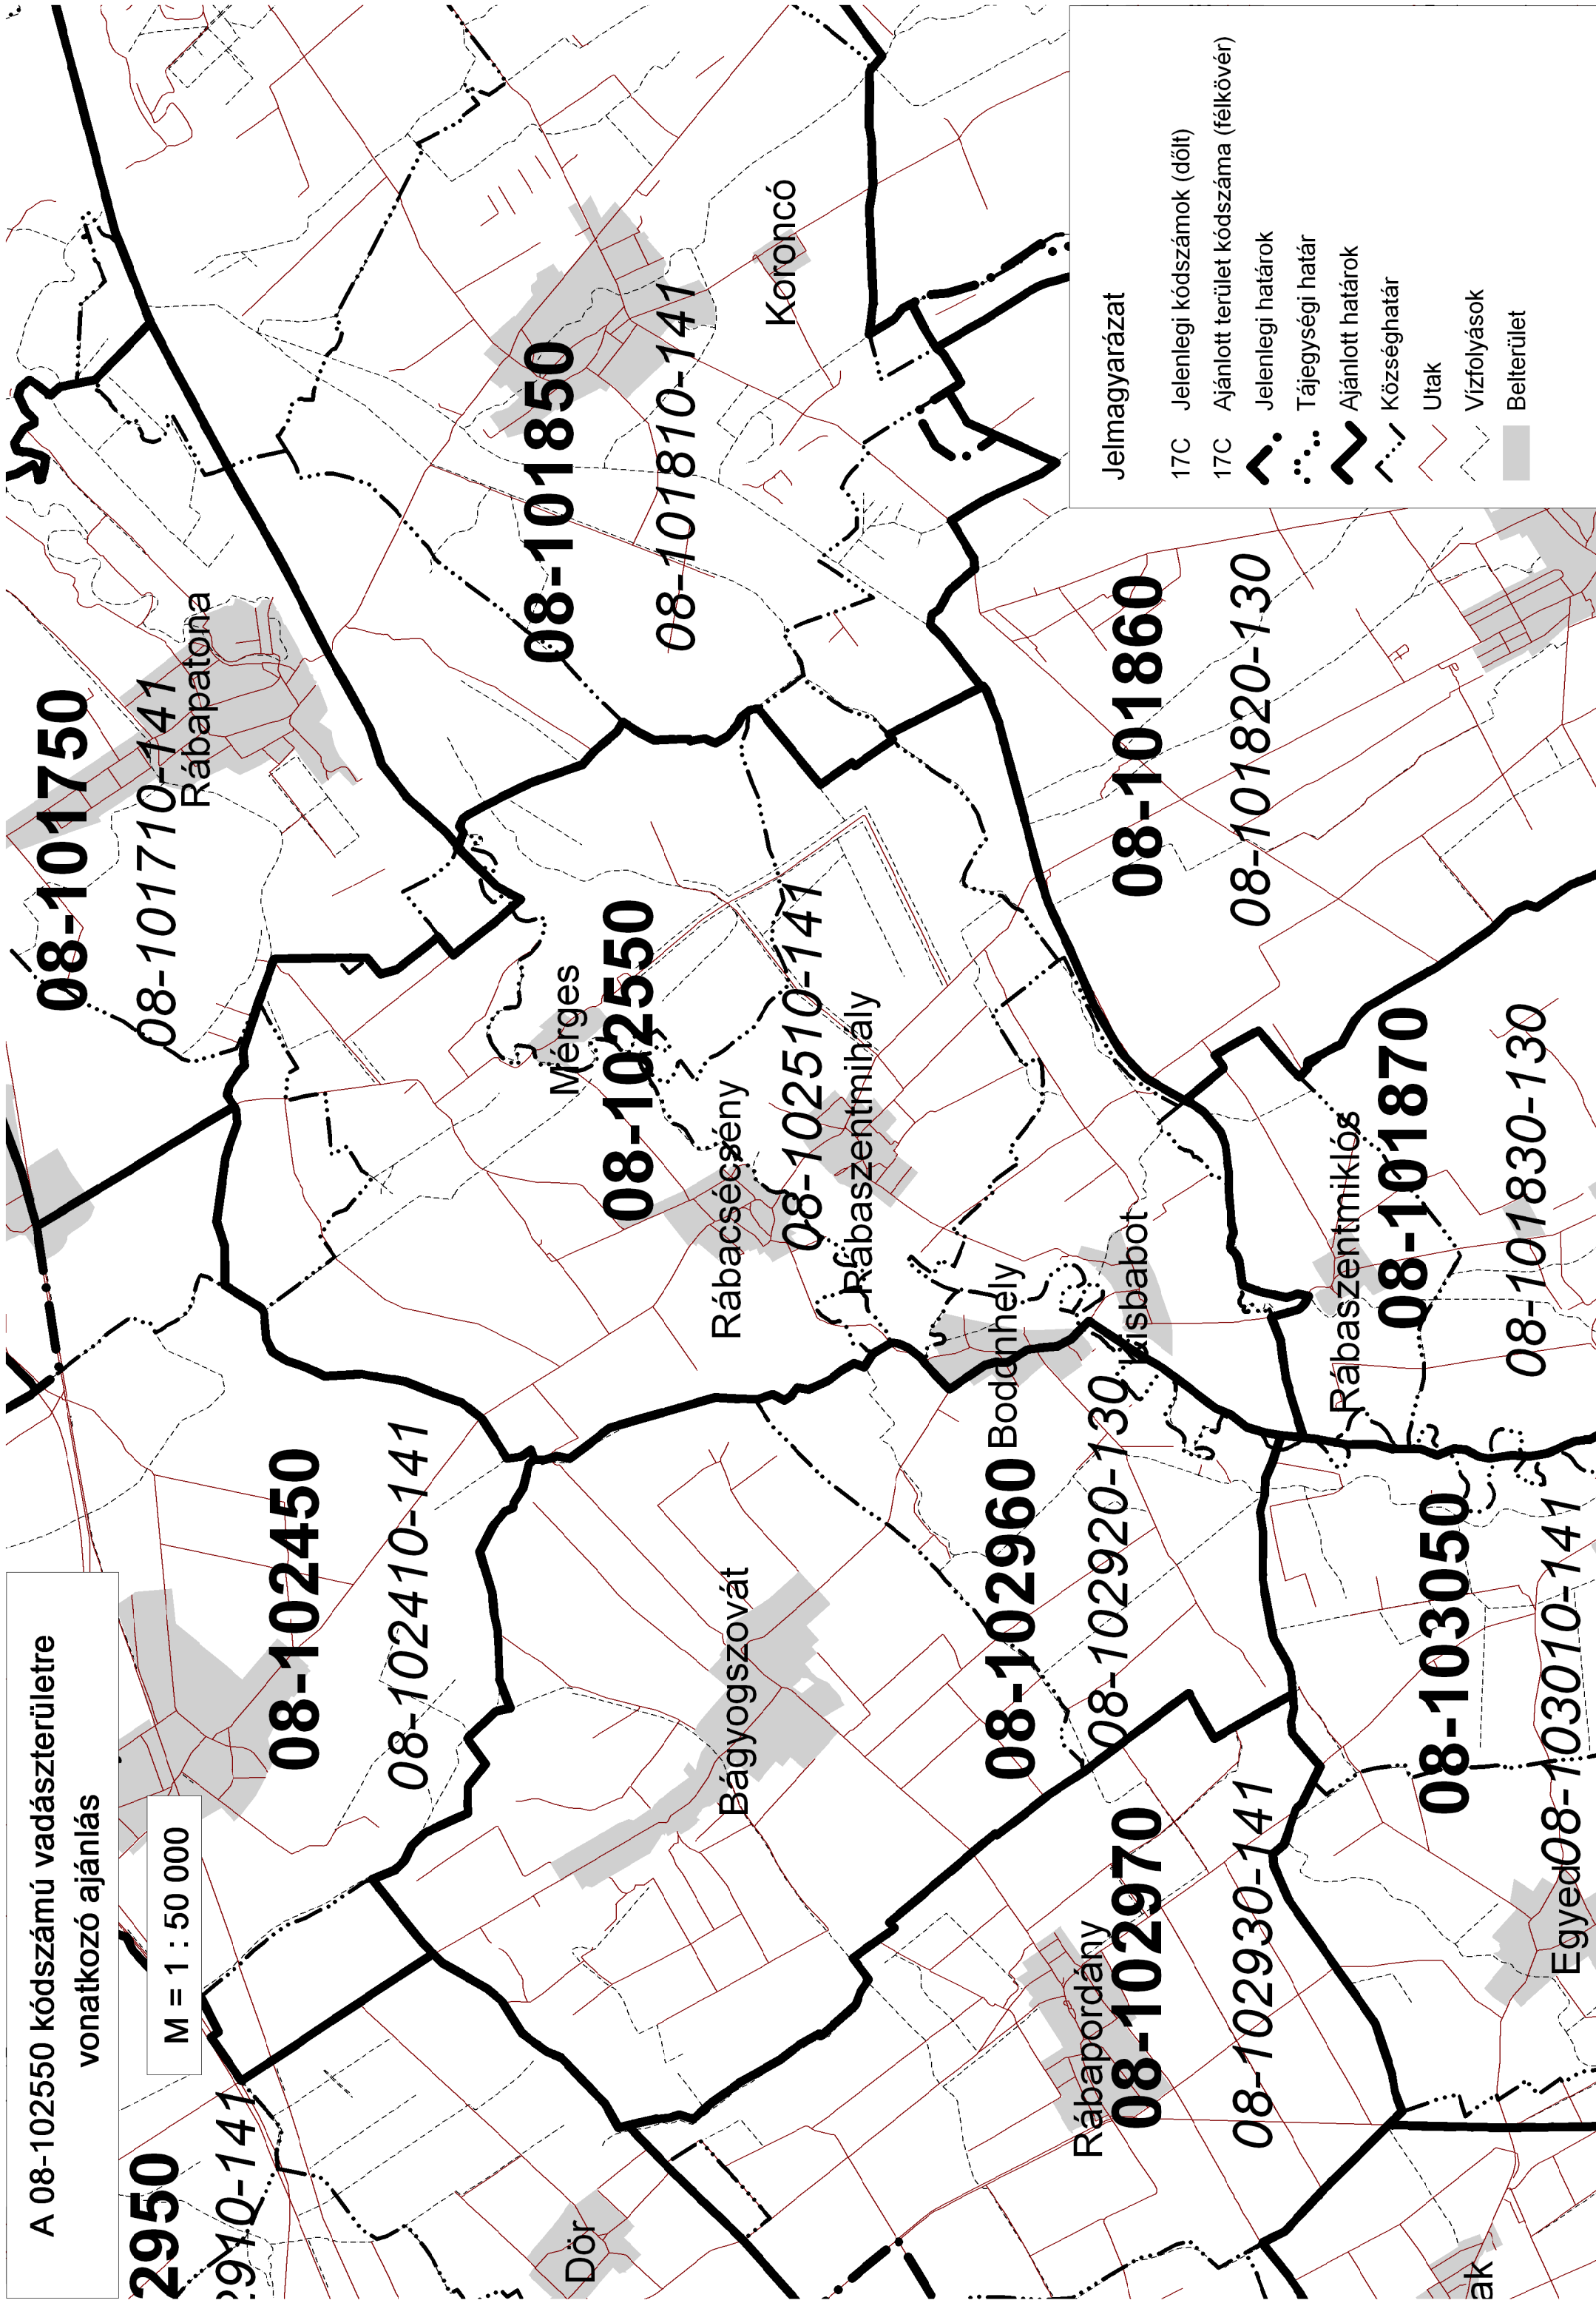

A 08-102550 kódszámú vadászterületre
vonatkozó ajánlás

M = 1 : 50 000

Jelmagyarázat

17C Jelenlegi kódszámok (dőlt)

17C Ajánlott terület kódszáma (félkövér)

Jelenlegi határok

Tájegységi határ

Ajánlott határok

Községhatár

Utak

Vízfolyások

Belterület